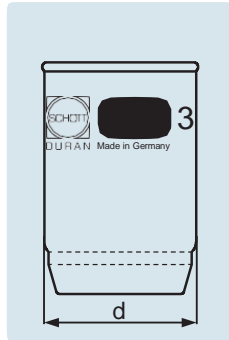

Creuset filtrant DURAN®

En verre DURAN® aux propriétés éprouvées, telles que résistance chimique et grande résistance aux chocs thermiques.

N° de commande	Porosité	d (de) (mm)	Remarque	Unité d'emballage
capacité : 8 ml				
2585102	2	24	N° de commande manchon en caoutchouc correspondant 292011408 ; N° de commande embout de filtration 243161604	10
2585103	3	24	N° de commande manchon en caoutchouc correspondant 292011408 ; N° de commande embout de filtration 243161604	10
2585104	4	24	N° de commande manchon en caoutchouc correspondant 292011408 ; N° de commande embout de filtration 24 316 16 04	10
capacité : 15 ml				
2585111	1	28	N° de commande manchon en caoutchouc correspondant 292012104 ; N° de commande embout de filtration 243162206	10
2585112	2	28	N° de commande manchon en caoutchouc correspondant 292012104 ; N° de commande embout de filtration 243162206	10
2585113	3	28	N° de commande manchon en caoutchouc correspondant 292012104 ; N° de commande embout de filtration 243162206	10
2585114	4	28	N° de commande manchon en caoutchouc correspondant 292012104 ; N° de commande embout de filtration 243162206	10
capacité : 30 ml				
2585121	1	36	N° de commande manchon en caoutchouc correspondant 292012601 ; N° de commande embout de filtration 243162609	10
2585122	2	36	N° de commande manchon en caoutchouc correspondant 292012601 ; N° de commande embout de filtration 243162609	10
2585123	3	36	N° de commande manchon en caoutchouc correspondant 292012601 ; N° de commande embout de filtration 243162609	10
2585124	4	36	N° de commande manchon en caoutchouc correspondant 292012601 ; N° de commande embout de filtration 243162609	10
2585125	5	36	N° de commande manchon en caoutchouc correspondant 292012601 ; N° de commande embout de filtration 243162609	10
capacité : 50 ml				
2585131	1	46	N° de commande manchon en caoutchouc correspondant 292013109 ; N° de commande embout de filtration 243163202	10
2585132	2	46	N° de commande manchon en caoutchouc correspondant 292013109 ; N° de commande embout de filtration 243163202	10
2585133	3	46	N° de commande manchon en caoutchouc correspondant 292013109 ; N° de commande embout de filtration 243163202	10
2585135	5	46	N° de commande manchon en caoutchouc correspondant 292013109 ; N° de commande embout de filtration 243163202	10
2585134	4	46	N° de commande manchon en caoutchouc correspondant 292013109 ; N° de commande embout de filtration 243163202	10